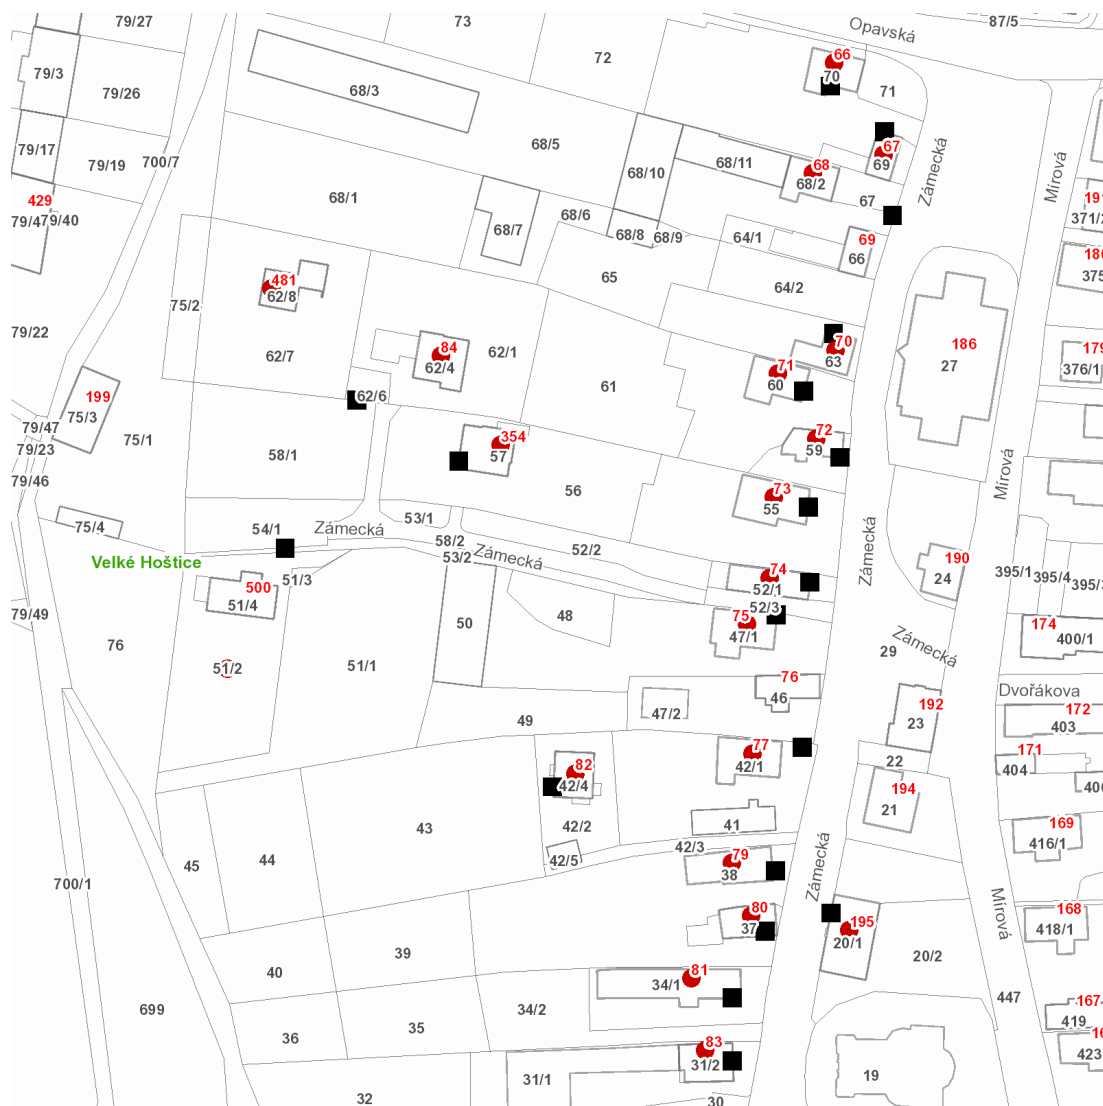

dne **28. 6. 2021** od **7:30** do **12:30** hodin

Plánovaná odstávka zahrnuje tyto lokality:**Velké Hoštice (okres Opava)**

Zámecká: č. p. 66, 67, 68, 70-75, 77, 79-84, 195, 354, 481

kat. území **Velké Hoštice (kód 778826): parcelní č. 51/2**

dne 28. 6. 2021 od 7:30 do 12:30 hodin**Orientační mapový podklad odstávkou dotčených lokalit****VYSVĚTLIVKY**

- – adresy dotčené odstávkou elektřiny
- – místa připojení k elektrické síti dotčená odstávkou

INFORMACE ZASLÁNA

IDDS: c4zazcz (Obec Velké Hoštice)